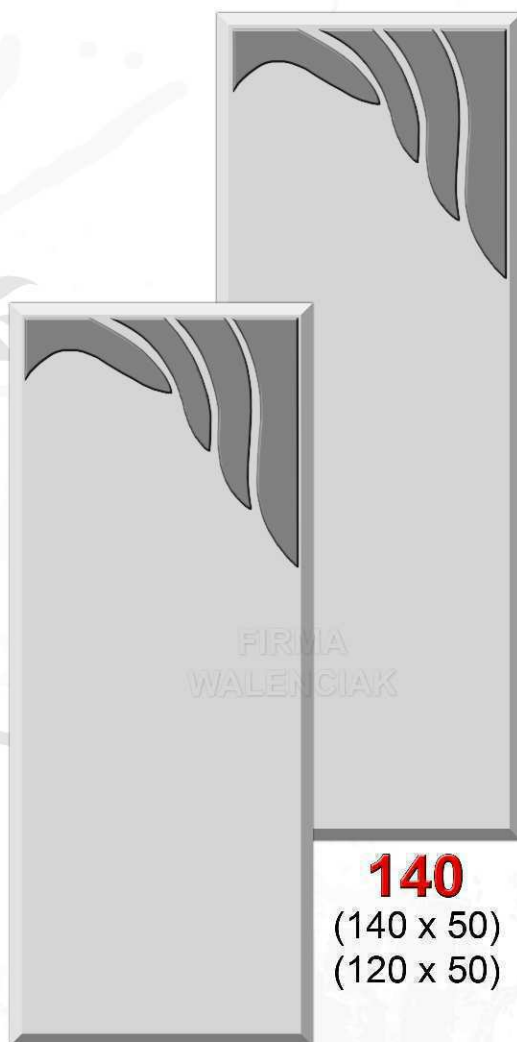

106
(140 x 60)

02
(140 x 60)
(120 x 50)
(120 x 40)
(90 x 40)

116
(120 x 40)

LUSTRO WIESZANE PION / POZIOM

154
(120 x 60)

152
(140 x 50)
(120 x 50)

LUSTRA WIESZANE PION / POZIOM

LUSTRA WIESZANE PION / POZIOM

01

(140 x 60) (100 x 50)
(140 x 50) (90 x 50)
(120 x 50) (80 x 50)
(120 x 40) (80 x 40)

FIRMA
WALENCIAK

140
(140 x 50)
(120 x 50)

SITODRUK KOLOR CZARNY

127
(111 x 50)

145
(100 x 50)

SITODRUK KOLOR CZARNY

128
(111 x 50)

LUSTRA WIESZANE PION / POZIOM

107
(90 x 50)
(80 x 40)

LUSTRA WIESZANE PION / POZIOM

121
(100 x 50)
(80 x 60)

114
(120 x 45)

113
(120 x 40)
(90 x 35)

111
(120 x 40)
(90 x 30)

103

(\varnothing 60) pół
(\varnothing 50) pół

239 (80 x 60) 2k+p

235 (70 x 50) 1k+p

221 (80 x 60) 2k+p

230 (70 x 50) 1k+p

228 (90 x 70) 2k+p

233 (80 x 60) 1k+p