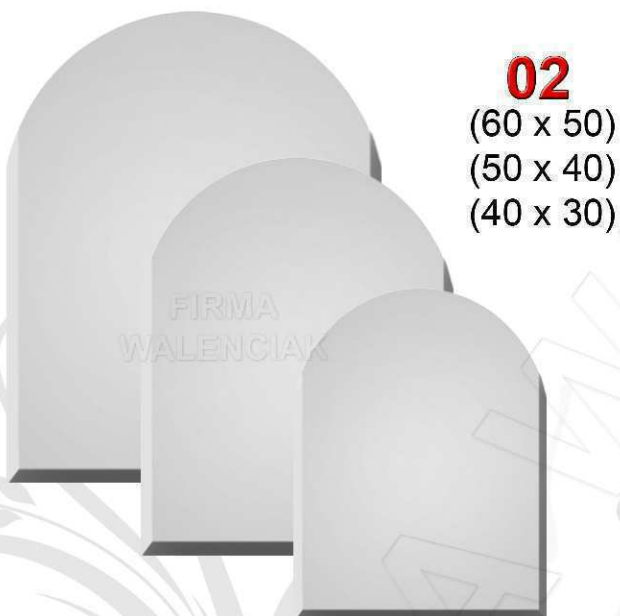

128
(111 x 50)

LUSTRA WIESZANE PION / POZIOM

107
(90 x 50)
(80 x 40)

LUSTRA WIESZANE PION / POZIOM

121
(100 x 50)
(80 x 60)

114
(120 x 45)

113
(120 x 40)
(90 x 35)

111
(120 x 40)
(90 x 30)

026
(80 x 60)
(70 x 50)

FAZA PODWÓJNA

108
(60 x 50)
(60 x 40)

109
(50 x 50)

08
(50 x 50)

104
(63 x 53)
(55 x 40)
(40 x 30)

105
(70 x 50)
(50 x 40)

02
(60 x 50)
(50 x 40)
(40 x 30)

103
(\varnothing 50)
(\varnothing 40)

01
(80 x 60)
(70 x 60)
(70 x 50)
(60 x 50)
(60 x 40)
(50 x 40)
(50 x 30)
(40 x 30)

05
(60 x 45)
(50 x 35)

155

(60 x 50) pół pion
(60 x 50) pół poziom

244 (70 x 55) pół

01

(60 x 50) pół pion
(50 x 40) pół pion
(60 x 50) pół poziom
(50 x 40) pół poziom

104

(63 x 53) pół
(55 x 40) pół

02

(60 x 50) pół
(50 x 40) pół

238

(64 x 54) pół