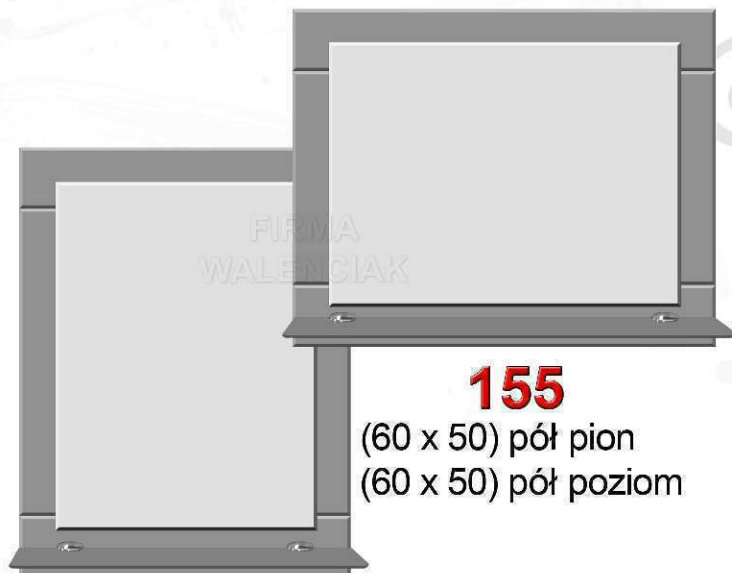

128
(111 x 50)

LUSTRA WIESZANE PION / POZIOM

107
(90 x 50)
(80 x 40)

LUSTRA WIESZANE PION / POZIOM

121
(100 x 50)
(80 x 60)

114
(120 x 45)

113
(120 x 40)
(90 x 35)

111
(120 x 40)
(90 x 30)

026
(80 x 60)
(70 x 50)

FAZA PODWÓJNA

108
(60 x 50)
(60 x 40)

109
(50 x 50)

08
(50 x 50)

104
(63 x 53)
(55 x 40)
(40 x 30)

105
(70 x 50)
(50 x 40)

02
(60 x 50)
(50 x 40)
(40 x 30)

103
(\varnothing 50)
(\varnothing 40)

01
(80 x 60)
(70 x 60)
(70 x 50)
(60 x 50)
(60 x 40)
(50 x 40)
(50 x 30)
(40 x 30)

05
(60 x 45)
(50 x 35)

155

(60 x 50) pół pion
(60 x 50) pół poziom

244 (70 x 55) pół

01

(60 x 50) pół pion
(50 x 40) pół pion
(60 x 50) pół poziom
(50 x 40) pół poziom

104

(63 x 53) pół
(55 x 40) pół

02

(60 x 50) pół
(50 x 40) pół

238

(64 x 54) pół